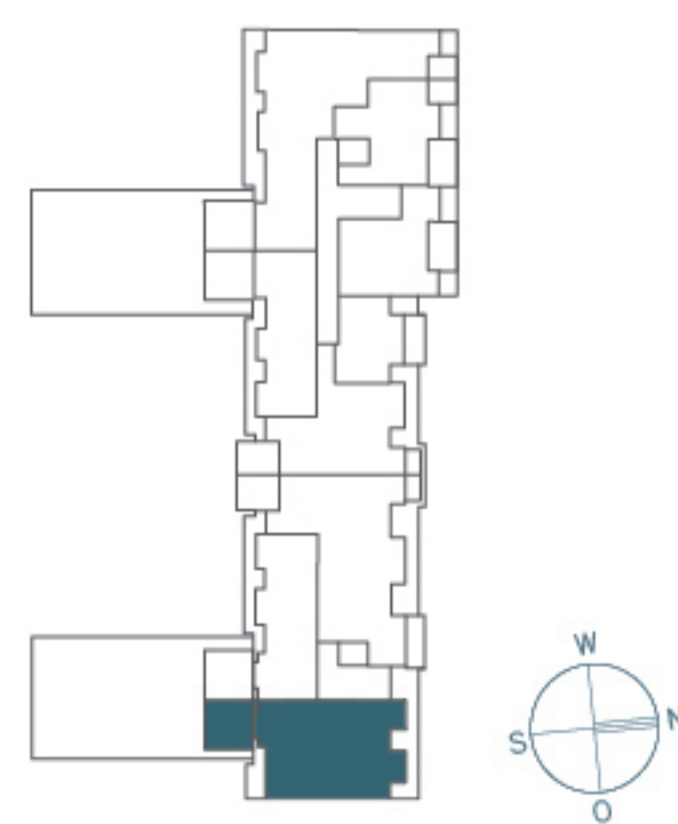

	Wohnfläche
Wohnen/Essen/Kochen	31,81 m ²
Schlafen	18,92 m ²
Kind	10,33 m ²
Bad	6,06 m ²
Flur	2,31 m ²
Diele	3,20 m ²
Dachterrasse (1/2 x 15,70 m ²)	7,85 m ²
Wohnfläche	80,48 m²
Nutzbare Fläche	88,33 m²

AD = Abgehängte Decke/Verkofferung
 BglDu = Bodengleiche Dusche
 EV = Elektroverteiler
 HKV = Heizkreisverteiler
 HW = Handtuchwärmer
 LS = Lichtschacht
 WM = Waschmaschinenanschluss
 LM = Lüftung Müll
 B = Barrierefrei gem. Art. 48 BayBo

Sanitäre Einrichtungsgegenstände, Möblierung und Verlegerichtung und Art der Bodenbeläge sind beispielhaft. Die dargestellte Möblierung gehört nicht zum Leistungsumfang.

Maßstab ca. 1:50