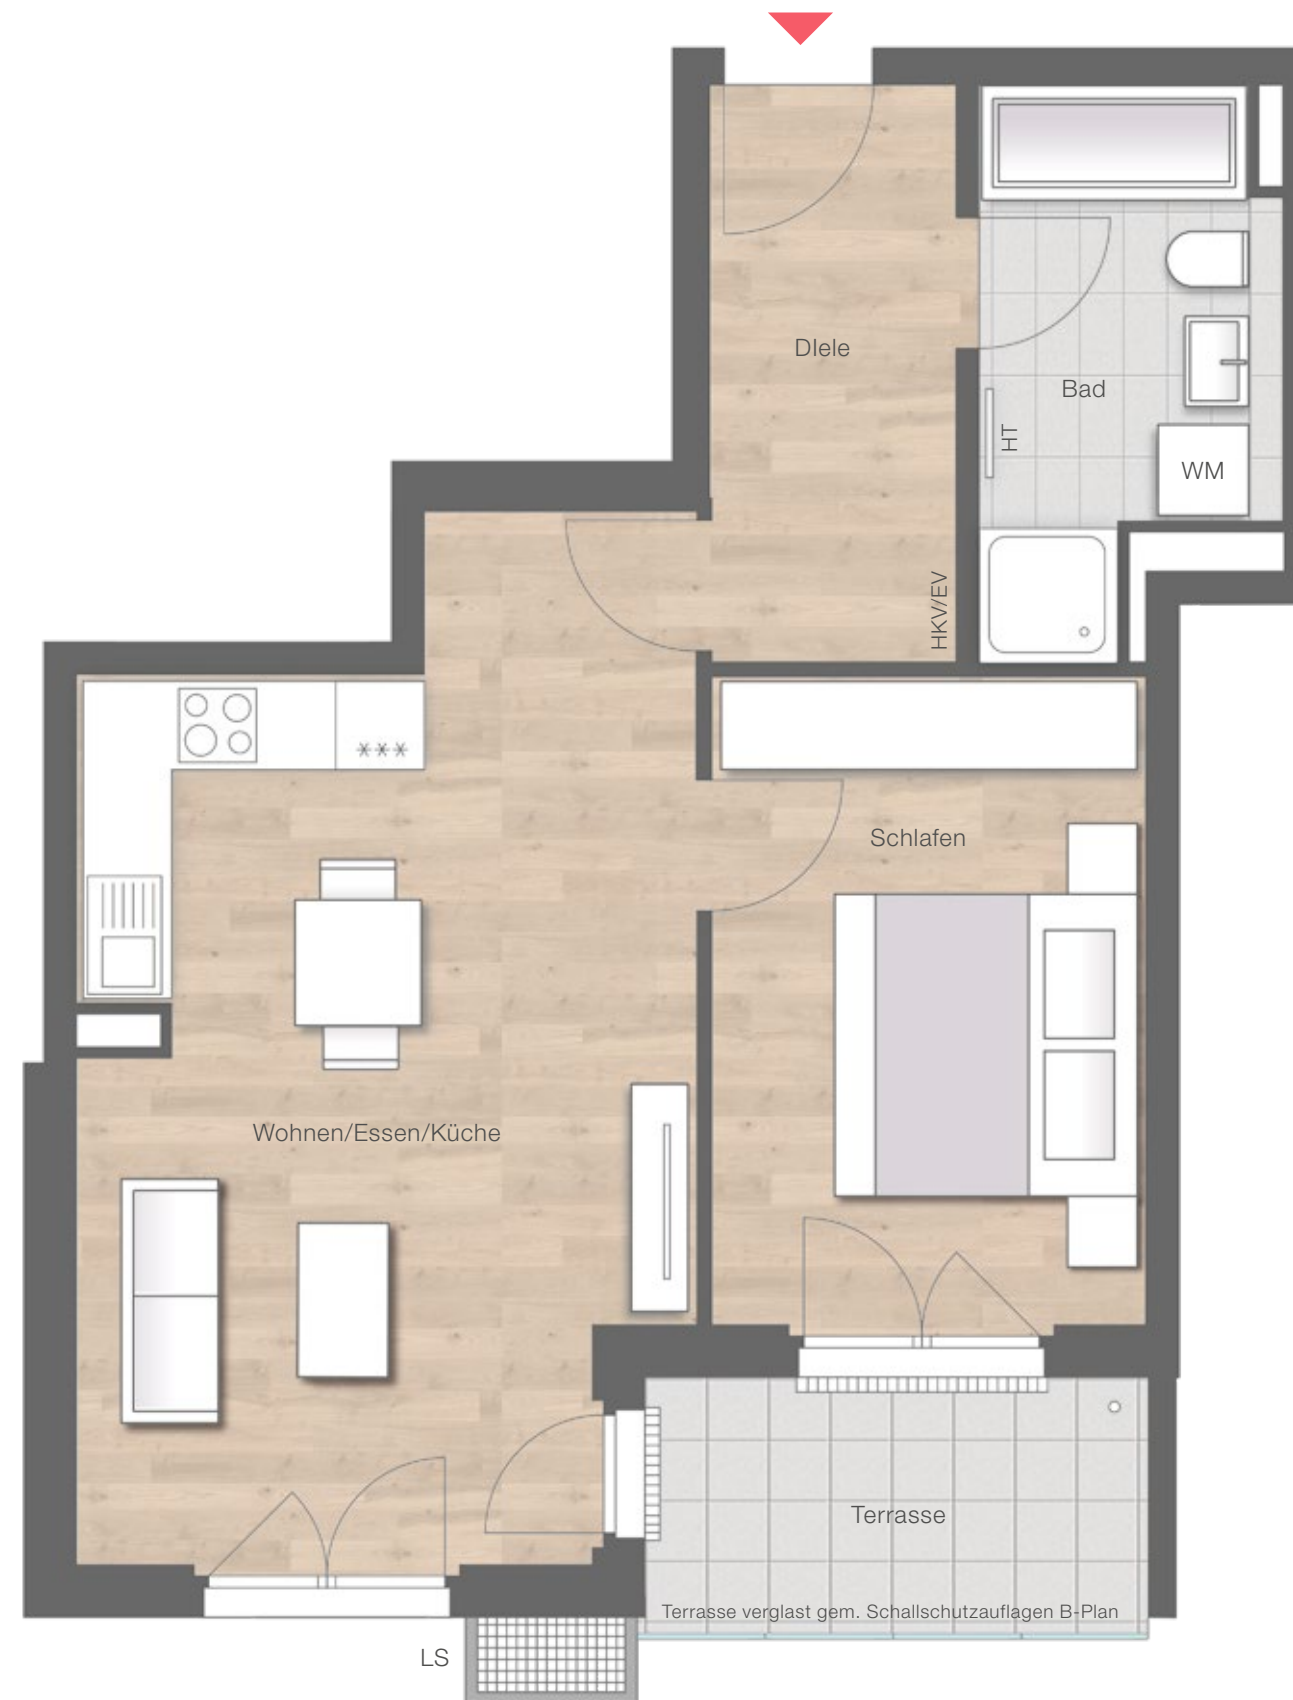

HAUS 1 | 2 ZIMMER
WHG 2 | EG

WOHNFLÄCHE 55,95 m²
NUTZBARE FLÄCHE 59,01 m²

	Wohnfläche
Wohnen/Essen/Küche	26,27 m ²
Schlafen	13,05 m ²
Bad	6,83 m ²
Diele	6,75 m ²
Terrasse (1/2 x 6,11 m ²)	3,05 m ²
<hr/>	
Wohnfläche	55,95 m ²
Nutzbare Fläche	59,01 m ²

B = Barrierefrei
HT = Handtuchwärmer
WM = Waschmaschine
HKV = Heizkreisverteiler
EV = Elektroverteiler
LS = Lichtschacht

Sanitäre Einrichtungsgegenstände, Möblierung und Verlegerichtung der Bodenbeläge sind beispielhaft. Die dargestellte Möblierung gehört nicht zum Leistungsumfang.

Maßstab ca. 1:50